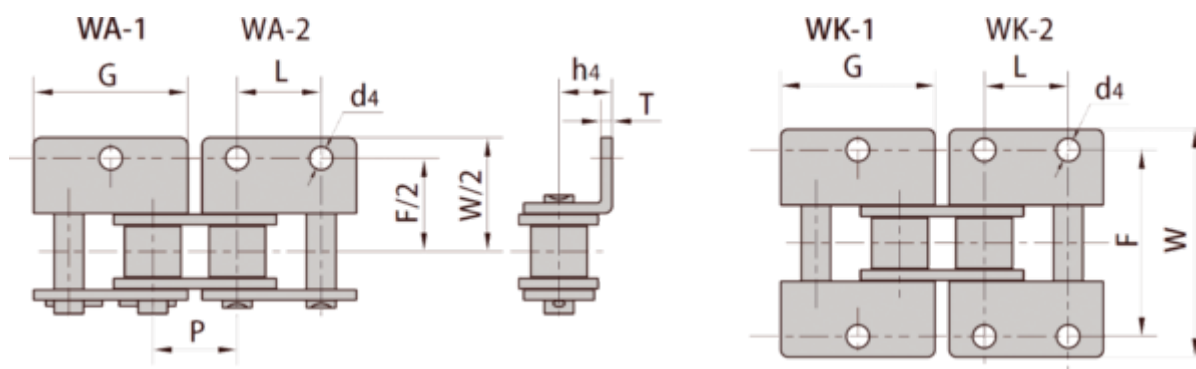

Varenummer: 6100110071032

Beskrivelse: 12B1

WK1 Vinkel begge sider, 1 hul, stor plade medbringer med fjederlås

## Mål

d4 = 6.40  
F = 38.10  
G = 34.05  
h4 = 13.46  
L = 19.050  
P = 19.050  
T = 1.85  
W = 52.4